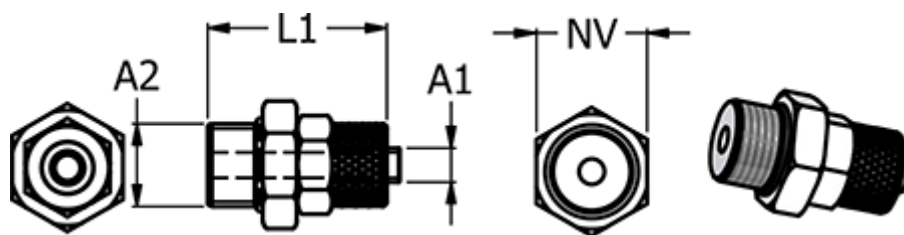

Varenummer: 5861113810

Beskrivelse: Push-on fitting 11.1038-10, metal Ø10/8-G 3/8"  
Lige union

## Mål

Gevind A2	= G 3/8"
L1	= 31
NV	= 19
Slangediameter A2	= 10/8